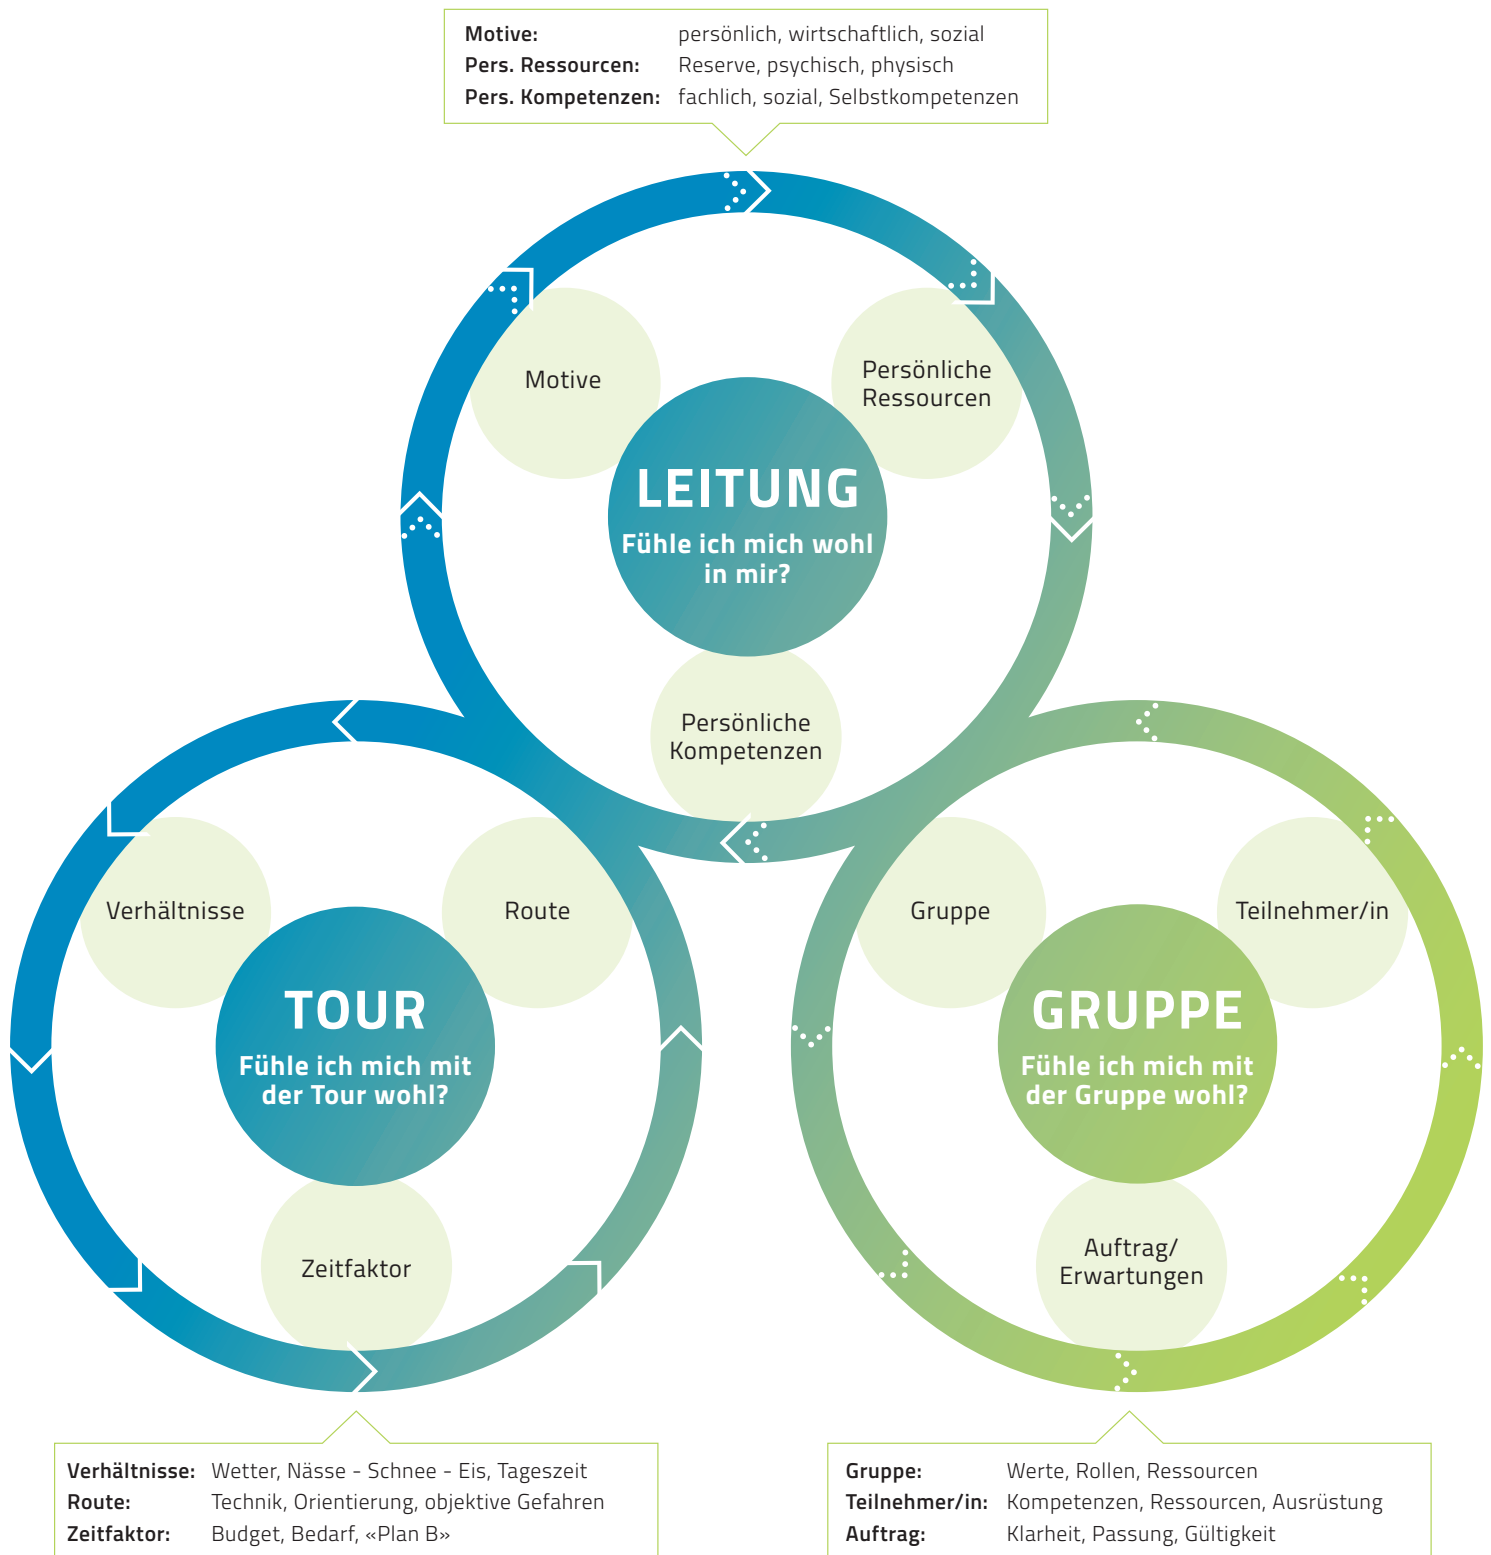

LEAD

YOUR TRIP

Denkmodell zur dynamischen Planung, Durchführung und Auswertung einer Tour.

Partner

Entwicklungsgruppe

danielschoenenberger.ch